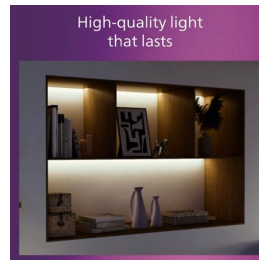

Points forts

Adapté aux plafonds bas Design élancé

Installation facile

Une installation en toute simplicité. Fixez ou pendez votre luminaire au mur ou au plafond et branchez-le : il est prêt à vous éclairer.

EyeComfort

Une lumière de mauvaise qualité peut provoquer une gêne visuelle. Nous sommes nombreux à passer beaucoup de temps à l'intérieur, il est donc plus important que jamais que nos maisons soient convenablement éclairées. Nos produits sont soumis à des critères de test stricts, qui portent notamment sur le clignotement, la lumière stroboscopique, l'éblouissement, la restitution des couleurs et les effets de gradation afin de vérifier qu'ils respectent la qualité EyeComfort. Non seulement les ampoules LED Philips projettent une lumière confortable, mais elles le font pendant toute leur durée de vie, offrant ainsi une qualité de lumière, une luminosité et une gamme de couleurs régulières pendant plus de dix ans. Optez pour une lumière qui prend soin de vos yeux. Ils vous en remercieront.

Matériau métallique de haute qualité

Matériau métallique robuste et attrayant offrant une finition résistante.

Longue durée de vie, jusqu'à 25 000 heures

La technologie LED de Philips prolonge la durée de vie de votre produit jusqu'à 25 000 heures

Caractéristiques

Caractéristiques de l'ampoule

- Usage prévu: Intérieur

Design et finition

- Couleur: Noir
- Matériaux: Métal, Plastique

Durée de vie

- Nombre de cycles d'allumage: 12'500

Environnement

- Disposal of the product: À la fin de sa durée de vie (économique), éliminez le produit conformément aux règles locales et ne le jetez pas avec les ordures ménagères ordinaires. L'élimination adéquate de votre produit contribuera à prévenir d'éventuelles conséquences négatives pour l'environnement et la santé humaine.