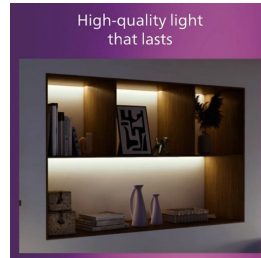

Points forts

Adapté aux plafonds bas Design élancé

Installation facile

Une installation en toute simplicité. Fixez ou pendez votre luminaire au mur ou au plafond et branchez-le : il est prêt à vous éclairer.

EyeComfort

Une lumière de mauvaise qualité peut provoquer une gêne visuelle. Nous sommes nombreux à passer beaucoup de temps à l'intérieur, il est donc plus important que jamais que nos maisons soient convenablement éclairées. Nos produits sont soumis à des critères de test stricts, qui portent notamment sur le clignotement, la lumière stroboscopique, l'éblouissement, la restitution des couleurs et les effets de gradation afin de vérifier qu'ils respectent la qualité EyeComfort. Non seulement les ampoules LED Philips projettent une lumière confortable, mais elles le font pendant toute leur durée de vie, offrant ainsi une qualité de lumière, une luminosité et une gamme de couleurs régulières pendant plus de dix ans. Optez pour une lumière qui prend soin de vos yeux. Ils vous en remercieront.

Matériau métallique de haute qualité

Matériau métallique robuste et attrayant offrant une finition résistante.

Longue durée de vie, jusqu'à 25 000 heures

La technologie LED de Philips prolonge la durée de vie de votre produit jusqu'à 25 000 heures

Caractéristiques

Caractéristiques de l'ampoule

- Usage prévu: Intérieur

Design et finition

- Couleur: Blanc
- Matériaux: Métal, Plastique

Durée de vie

- Nombre de cycles d'allumage: 12'500

Environnement

- Disposal of the product: À la fin de sa durée de vie (économique), éliminez le produit conformément aux règles locales et ne le jetez pas avec les ordures ménagères ordinaires. L'élimination adéquate de votre produit contribuera à prévenir d'éventuelles conséquences négatives pour l'environnement et la santé humaine.