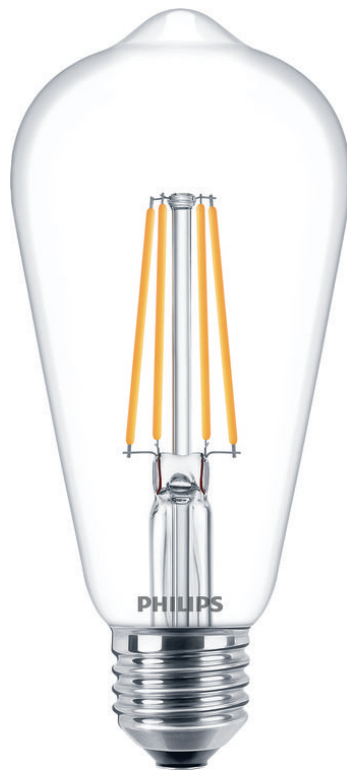

PHILIPS

Ampoule transparente à filament 60 W ST64 E27

LED

2700K

806 lm

15 000 h

8718699763053

Lumière blanche et chaude d'excellente qualité

Les formes standard que vous connaissez et appréciez. La consommation d'énergie de ces ampoules est inférieure de 85 % à celle des ampoules classiques, grâce à la dernière technologie LED éco-énergétique, pour une durée de vie dix fois plus longue.

Lampe LED de qualité conçue pour durer des décennies

- Conçu pour le confort de vos yeux

Points forts

Reprend la forme et la taille d'une ampoule à incandescence standard

Avec sa forme harmonieuse et ses dimensions standard, cette ampoule LED standard à économie d'énergie offre un éclairage contemporain. Le remplacement durable idéal pour les ampoules à incandescence standard traditionnelles. Brad, relisez cette copie pour toutes ces parties. Difficilement lisible.

Caractéristiques

Caractéristiques de l'ampoule

- Usage prévu: Intérieur
- Forme de la lampe: Ampoule non directionnelle
- Prise: E27
- Intensité réglable: Non
- Finition ampoule: Transparent
- Matériaux des lampes: Verre