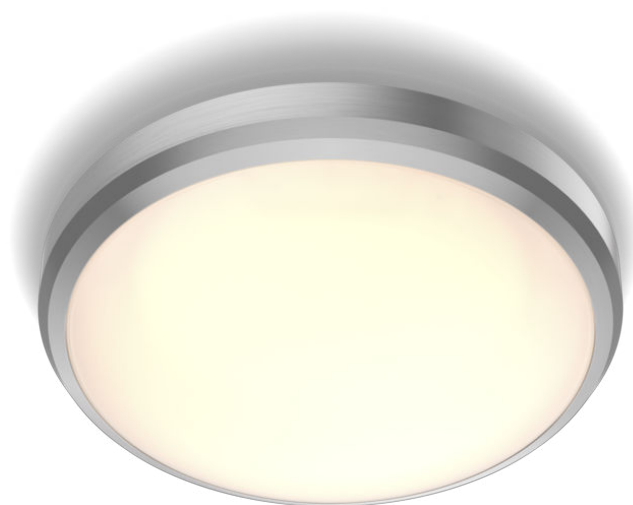

# PHILIPS

Plafonnier LED  
Doris 6W

Plafonniers

2700K

Nickel

Résistant à l'eau

8718699758820

## Un éclairage LED confortable pour vos yeux

Les luminaires LED Philips projettent une lumière confortable pour vos yeux.