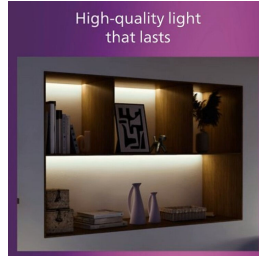

Adaptez l'ambiance de votre pièce à ce que vous êtes en train de faire.

Adaptez votre intérieur

- Taille compacte pour petit espace

Matériau et finition

- Matériau de haute qualité

Points forts

Taille compacte pour petit espace

L'idéal pour s'adapter aux petits espaces

Matériau de haute qualité

Matériau durable et attrayant pour un investissement intéressant et durable.

Caractéristiques

Caractéristiques de l'ampoule

- Usage prévu: Intérieur

Caractéristiques lumineuses

- Angle d'ouverture du faisceau: 110 degré(s)
- Indice de rendu de couleur (IRC): 45

Guirlande lumineuse/Ruban lumineux

- Peut être agrandi: Non

Divers

- Conçu spécialement pour: Chambre, Séjour, Salle à manger, Cuisine, Bureau à domicile, Hall
- Style: Contemporain
- Type: Rubans Lumineux
- EyeComfort: Non
- Fonctionnalités supplémentaires: Variation de l'intensité lumineuse, Couleurs RVB