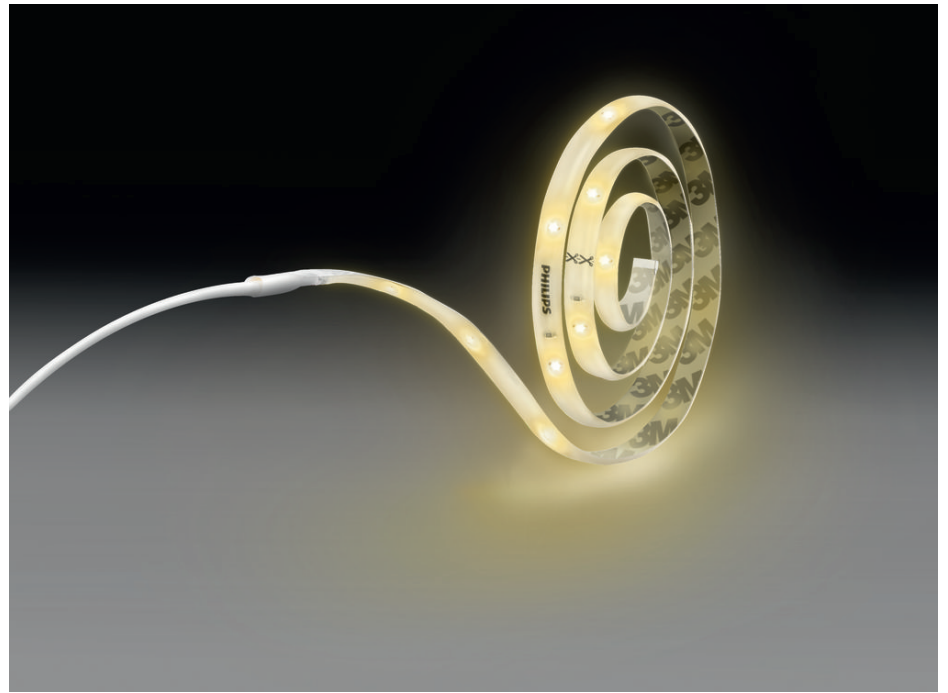

PHILIPS

Bande lumineuse
2 m RVB

Rubans de lumière

RVB

Transparent

Intensité réglable;RVB

8718696164280

Une lumière colorée qui colle à votre humeur

L'idéal pour s'adapter aux petits espaces

Matériau de haute qualité

Matériau durable et attrayant pour un investissement intéressant et durable.

Caractéristiques

Caractéristiques de l'ampoule

- Usage prévu: Intérieur

Caractéristiques lumineuses

- Angle d'ouverture du faisceau: 110 degré(s)
- Indice de rendu de couleur (IRC): 45

Guirlande lumineuse/Ruban lumineux

- Peut être agrandi: Non

Divers

- Conçu spécialement pour: Chambre, Séjour, Salle à manger, Cuisine, Bureau à domicile, Hall
- Style: Contemporain
- Type: Rubans Lumineux
- EyeComfort: Non
- Fonctionnalités supplémentaires: Variation de l'intensité lumineuse, Couleurs RVB

Autres caractéristiques

- Ampérage de la lampe: 95 mA
- Efficacité: 18 lm/W

Dimensions et poids du produit

- Poids net: 0.116 kg
- Hauteur: 0.26 cm
- Longueur: 200 cm
- Largeur: 1 cm

Entretien

- Garantie: 2 ans