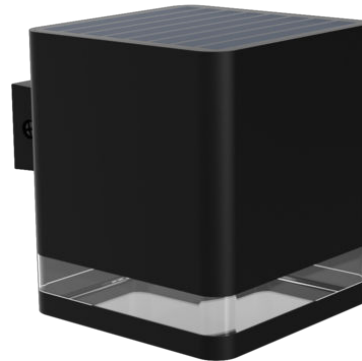

PHILIPS

Wandleuchten
Virona, 1,8 W

Solarenergie für den
Außenbereich

2700 K

Schwarz

Von Sonnenuntergang bis
Sonnenaufgang; solar;
wasserbeständig

8720169386815

Solar-Gartenleuchten für jede Jahreszeit

Die Philips Virona ist eine zuverlässige Solarleuchte mit einer längeren Nutzlebensdauer. Sie senkt den Energieverbrauch und leistet einen Beitrag zur Nachhaltigkeit.

Einfache Installation

- Keine Verkabelung erforderlich