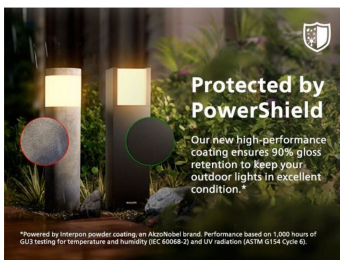

Robustes Design

Geschützt durch PowerShield Um Deine Außenleuchten in hervorragendem Zustand zu halten, verwenden wir eine Hochleistungs-Pulverbeschichtung von Interpon, einer Marke von AkzoNobel. Sie ist widerstandsfähiger als herkömmliche Lacke und schützt vor Ausbleichen, Kratzern, Dellen und Rost für lang anhaltende Schönheit und Leistung.