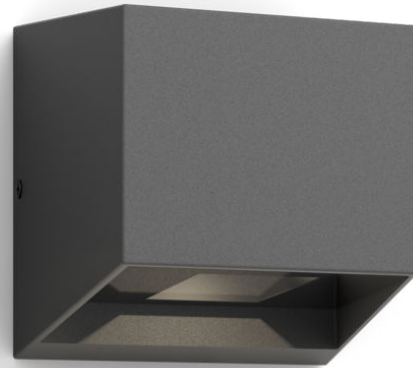

PHILIPS

Wandleuchten Alix,
4,3 W

Ultraeffizient

2700 K

Anthrazit

Wasserbeständig

8720169351318

Unsere bisher energieeffizientesten LED-Leuchten

Qualitativ hochwertiges Aluminium und hochwertige Kunststoffe

Diese Lampe von Philips wurde speziell für Außenbereiche entwickelt. Sie ist äußerst robust und langlebig und beleuchtet so Deinen Garten Nacht für Nacht. Sie besteht aus qualitativ hochwertigem Spritzguss-Aluminium und hochwertigen Kunststoffen.