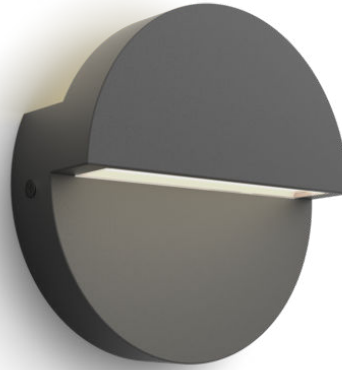

PHILIPS

Wandleuchten
Valor, 4,3 W

Ultraeffizient

2700 K

Anthrazit

Wasserbeständig

8720169351257

Unsere bisher energieeffizientesten LED-Leuchten

Für den Außenbereich

- IP44 – wetterfest

Besondere Eigenschaften

- Nach oben und unten gerichteter Lichteffekt

Hochwertiges Licht

- Warmes Weißlicht 2700 K

Besonderheiten

Lange Nutzlebensdauer von bis zu 50.000 Stunden

Qualitativ hochwertiges Aluminium und hochwertige Kunststoffe

Diese Lampe von Philips wurde speziell für Außenbereiche entwickelt. Sie ist äußerst robust und langlebig und beleuchtet so Deinen Garten Nacht für Nacht. Sie besteht aus qualitativ hochwertigem Spritzguss-Aluminium und hochwertigen Kunststoffen.

Nach oben und unten gerichteter Lichteffekt

Diese Philips Außenleuchte erzeugt mit ihrem nach oben und unten gerichteten Lichteffekt die ideale Atmosphäre in Deinem Garten oder auf der Terrasse.

Warmes Weißlicht 2700 K