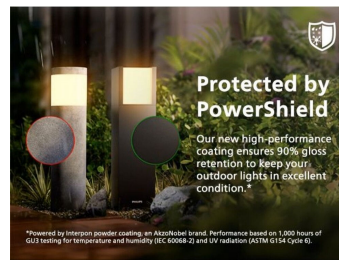

Robustes Design

Geschützt durch PowerShield Um Deine Außenleuchten in hervorragendem Zustand zu halten, verwenden wir eine Hochleistungs-Pulverbeschichtung von Interpon, einer Marke von AkzoNobel. Sie ist widerstandsfähiger als herkömmliche Lacke und schützt vor Ausbleichen, Kratzern, Dellen und Rost für lang anhaltende Schönheit und Leistung.