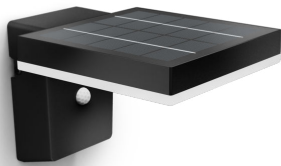

PHILIPS

Zonal
Wandleuchte, 1,3 W

Außenleuchten

3000 K

Schwarz

Sensor;Solar;Wasserbeständig

8720169265745

Genieße auf nachhaltige Weise einen schön beleuchteten Garten