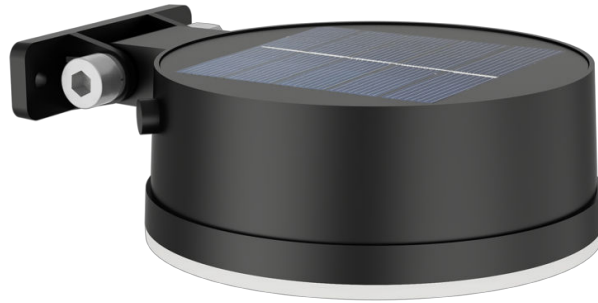

PHILIPS

Vynce
Wandleuchte, 1,5 W

Außenleuchten

2700 K

Schwarz

Sensor;Solar;Wasserbeständig

8720169265622

Genieße auf nachhaltige Weise einen schön beleuchteten Garten

Die Philips Vynce Wandleuchte ist eine zuverlässige Solarleuchte mit einer längeren Nutzlebensdauer. Sie senkt den Energieverbrauch und ist ein Beitrag zur Nachhaltigkeit.

Einfache Installation

- Keine Verkabelung erforderlich

Hochwertiges Licht

- Warmes Weißlicht 2700 K

Besonderheiten

Keine Verkabelung erforderlich

Die Stromversorgung der Leuchte erfolgt ausschließlich mit Solarenergie. Sie muss nicht verkabelt werden, daher kannst Du diese Leuchte einfach überall in Deinem Garten oder anderen Außenbereichen positionieren und an anderer Stelle neu positionieren.

IP44 – wetterfest

Diese Außenleuchte von Philips wurde speziell für feuchte Außenumgebungen entwickelt. Sie wurde streng auf Wasserfestigkeit getestet. Die Schutzart IP44 besagt, dass sie für den Schutz gegen das Eindringen von Staub und Spritzwasser zertifiziert wurde. Daher eignet sie sich perfekt für den allgemeinen Einsatz im Freien.