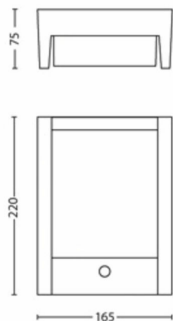

Genieße auf nachhaltige Weise einen schön beleuchteten Garten

Die Philips Arbour LED-Außenwandleuchte in Anthrazitgrau umrahmt ein Lichtpaneel mit einer robusten Einfassung aus Aluminiumdruckguss. Außerdem verfügt sie über einen Bewegungssensor. Diese ultraeffizienten Außenleuchten nutzen eine bahnbrechende neue Technologie zur Reduzierung von CO₂-Emissionen und Materialverschwendung und zur Senkung des Energieverbrauchs.

Nachhaltige Lichtlösungen

- Lange Nutzlebensdauer von bis zu 50.000 Stunden
- Ultra Effizient
- Bis zu 80 % geringerer Energieverbrauch

Moderne LED-Beleuchtung

- 5 Jahre Garantie auf LED-System

Für den Außenbereich

- IP44 – wetterfest

Besondere Eigenschaften

- Bewegungssensor für mehr Komfort und Sicherheit

Hochwertiges Licht

- Warmes Weißlicht 2700 K