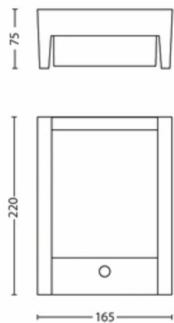

Genieße auf nachhaltige Weise einen schön beleuchteten Garten

Die Philips Arbour LED-Außenwandleuchte in Anthrazitgrau umrahmt ein Lichtpaneel mit einer robusten Einfassung aus Aluminiumdruckguss. Außerdem verfügt sie über einen Bewegungssensor. Diese ultraeffizienten Außenleuchten nutzen eine bahnbrechende neue Technologie zur Reduzierung von CO₂-Emissionen und Materialverschwendung und zur Senkung des Energieverbrauchs.

Nachhaltige Lichtlösungen

- Lange Nutzlebensdauer von bis zu 50.000 Stunden
- Ultra Effizient
- Bis zu 80 % geringerer Energieverbrauch

Moderne LED-Beleuchtung

- 5 Jahre Garantie auf LED-System

Für den Außenbereich

- IP44 – wetterfest

Besondere Eigenschaften

- Bewegungssensor für mehr Komfort und Sicherheit

Hochwertiges Licht

- Warmes Weißlicht 2700 K