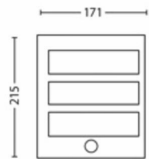

Genieße auf nachhaltige Weise einen schön beleuchteten Garten

Die Philips Python LED-Außenwandleuchte in Edelstahl umrahmt ein Lichtpanel mit einer robusten Einfassung aus druckgegossenem Edelstahl. Außerdem verfügt sie über einen Bewegungssensor. Diese ultraeffizienten Außenleuchten nutzen eine bahnbrechende neue Technologie zur Reduzierung von CO₂-Emissionen und Materialverschwendung und zur Senkung des Energieverbrauchs.

Nachhaltige Lichtlösungen

- Lange Nutzlebensdauer von bis zu 50.000 Stunden
- Ultra Effizient
- Bis zu 80 % geringerer Energieverbrauch

Moderne LED-Beleuchtung

- 5 Jahre Garantie auf LED-System

Für den Außenbereich

- IP44 – wetterfest

Besondere Eigenschaften

- Bewegungssensor für mehr Komfort und Sicherheit

Hochwertiges Licht

- Warmes Weißlicht 2700 K