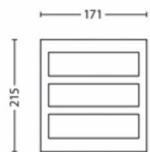

Genieße auf nachhaltige Weise einen schön beleuchteten Garten

Die Philips Python Ultra Efficient Außenleuchten nutzen eine wegweisende neue Technologie zur Reduzierung von CO₂-Emissionen und Materialverschwendung und zur Senkung des Energieverbrauchs. Dank der erstaunlichen Nutzlebensdauer von 50.000 Stunden halten diese Leuchten mehr als doppelt so lange wie die entsprechenden LED-Außenleuchten von Philips. Der Energieverbrauch ist um 50 % geringer. Damit leisten Sie einen wertvollen Beitrag für mehr Nachhaltigkeit auf dem Planeten.

Nachhaltige Lichtlösungen

- Lange Nutzlebensdauer von bis zu 50.000 Stunden
- Ultra Effizient
- Bis zu 80 % geringerer Energieverbrauch

Moderne LED-Beleuchtung

- 5 Jahre Garantie auf LED-System

Für den Außenbereich

- IP44 – wetterfest

Besondere Eigenschaften

- Leistungsstarkes Licht

Hochwertiges Licht

- Warmes Weißlicht 2700 K