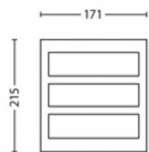

Genieße auf nachhaltige Weise einen schön beleuchteten Garten

Die Philips Python Ultra Efficient Außenleuchten nutzen eine wegweisende neue Technologie zur Reduzierung von CO₂-Emissionen und Materialverschwendung und zur Senkung des Energieverbrauchs. Dank der erstaunlichen Nutzlebensdauer von 50.000 Stunden halten diese Leuchten mehr als doppelt so lange wie die entsprechenden LED-Außenleuchten von Philips. Der Energieverbrauch ist um 50 % geringer. Damit leisten Sie einen wertvollen Beitrag für mehr Nachhaltigkeit auf dem Planeten.

Nachhaltige Lichtlösungen

- Lange Nutzlebensdauer von bis zu 50.000 Stunden
- Ultra Effizient
- Bis zu 80 % geringerer Energieverbrauch

Moderne LED-Beleuchtung

- 5 Jahre Garantie auf LED-System

Für den Außenbereich

- IP44 – wetterfest

Besondere Eigenschaften

- Leistungsstarkes Licht

Hochwertiges Licht

- Warmes Weißlicht 2700 K