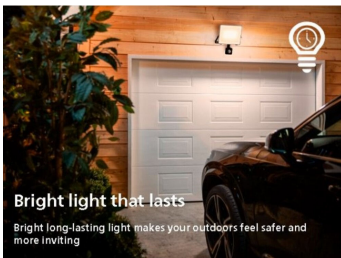

Ultra Effizient

Diese Lampe verbraucht mindestens 50 % weniger Energie als gleichwertige Standard-LED-Leuchten von Philips.