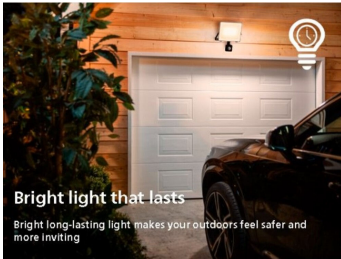

Die Philips Stratosphere LED-Außenwandleuchte besteht aus langlebigem Aluminiumdruckguss. Das Design verteilt das Licht nach oben und unten, sodass Deine Wand mit reichlich diffusem, hellem Licht beleuchtet wird. Diese ultraeffizienten Außenleuchten nutzen bahnbrechende neue Technologie, um CO₂-Emissionen und Materialverschwendung zu reduzieren und den Energieverbrauch zu senken.

- IP44 – wetterfest

Besondere Eigenschaften

- Nach oben und unten gerichteter Lichteffect

8720169257313

Hochwertiges Licht

- Warmes Weißlicht 2700 K

Besonderheiten

Lange Nutzlebensdauer von bis zu 50.000 Stunden