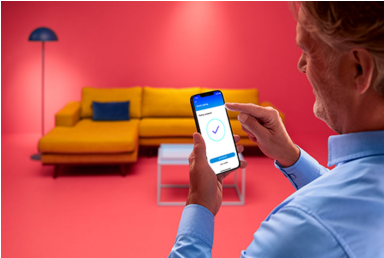

Smartes Licht für den Alltag

Diese smarte, einstellbare WiZ LED-Lampe in Globe-Form bringt wirksames Licht in Dein Leben. Mit verschiedenen Farbtönen oder einem warmweißen bis kaltweißen Licht kannst Du dich besser konzentrieren oder entspannen. Du kannst Zeitpläne zum Ein- und Ausschalten des Lichts für Deine täglichen oder wöchentlichen Aktivitäten einrichten, oder das Licht mit Deinem Smartphone oder Deiner Stimme steuern. Bei Abwesenheit leistet Dir die Fernsteuerung gute Dienste. WiZ-Lampen verbinden sich ohne zusätzliche Hardware mit Deinem WLAN.

Einfache Einrichtung

- Einfache Einrichtung der smarten Lichtfunktionen

Smarte Steuerung

- Von jedem Ort aus per Smartphone steuerbar.

Smarte Eigenschaften

- Voreingestellte Wohlfühlfunktionen
- Lampen nach eigenem Zeitplan einstellen

Lichtmodi

- Benutzerdefinierte Szenen mit voreingestellten, dynamischen Lichtmodi.

Besonderheiten

In Sekundenschnelle betriebsbereit

Die WiZ Lampe muss nur mit dem WLAN-Netz verbunden werden und schon sind die Vorteile der smarten Funktionen nutzbar. Die Lampen lassen sich bei Abwesenheit ganz einfach steuern. Du kannst einstellen, wann sie automatisch ein- oder ausgeschaltet werden sollen. Zusätzliche Hardware wie ein Hub oder ein Gateway ist nicht erforderlich.

Ortsunabhängige Steuerung

Steuere Deine Geräte mit Deinem Smartphone von jedem Ort aus. Also kein Stress, wenn Du mal Deine Geräte zu Hause angelassen hast. Die WiZ App gibt es für iOS und Android.

Voreingestellte Wohlfühlfunktionen