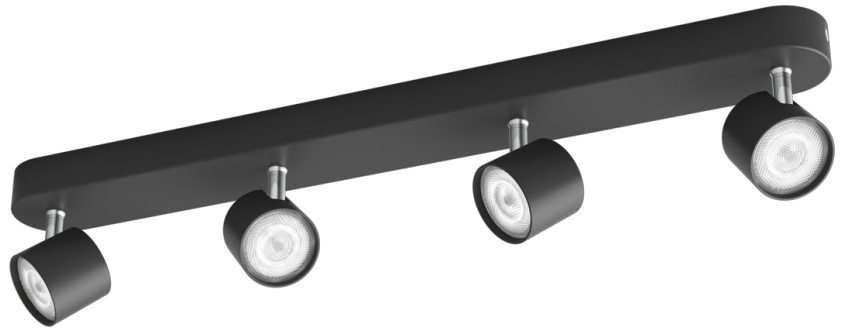

PHILIPS

Star Decken-/
Wandspot, 4x

Decken-/Wandspots

2700 K

Schwarz

Dimmbar;ClickFix

8719514435438

Setze in Deinem Zuhause Akzente mit Licht

Dieser Philips myLiving Star LED-Spot strahlt mit seinem Chromfuß und dem pulver schwarz lackierten Korpus zeitlose Eleganz aus. Mit diesem dimmbaren LED-Spot von Philips kannst Du Dein Licht stufenlos auf das passende Niveau dimmen: von hellem, funktionalem Licht für alltägliche Aufgaben bis hin zu sanftem Licht für entspannte Stunden.

Nachhaltige Lichtlösungen

- Mit Unterputz-Dimmern kompatibel
- Hochwertige LED-Beleuchtung

Moderne LED-Beleuchtung

- Warmweißes Licht

Besondere Eigenschaften

- Schwenkbarer Spotkopf

Beleuchtung nach deinen Bedürfnissen und für deine Sicherheit

Schwenkbarer Spotkopf

Richten Sie das Licht exakt dorthin, wo Sie es benötigen, indem Sie den Spotkopf der Leuchte einfach verstellen, drehen oder neigen.

Daten

Lampeneigenschaften

- Verwendungszweck: Innenbeleuchtung