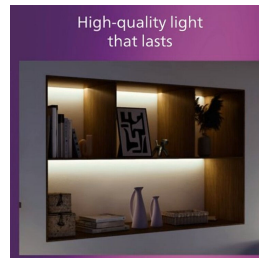

PHILIPS

Magneos Deckenleuchte,
quadratisch, 20 W

Deckenleuchten

2700 K

Weiß

8719514328792

Komfortables LED- Licht, das den Augen gut tut

Philips LED Slim Downlight bietet einen natürlichen Lichteffect für allgemeine Beleuchtungsanwendungen. Es ist ein schlankes Meisterwerk für niedrige Decken und schafft überall zu Hause ein elegantes Ambiente. Angenehmes Licht, das die Augen schont.

Material und Oberfläche

- Material aus hochwertigem Metall

Lebensdauer

- Lange Nutzlebensdauer von bis zu 25.000 Stunden

Besonderheiten

Geeignet für niedrige Decken Schlankes Design Einfache Installation

Keinen Stress mit der Installation: Befestige oder hänge die Leuchte einfach an die Wand oder Decke und stecke den Stecker ein und schon ist die Leuchte betriebsbereit.

Material aus hochwertigem Metall

Langlebiges und attraktives Material aus Metall für eine robuste Oberfläche.

Lange Nutzlebensdauer von bis zu 25.000 Stunden

Philips LED-Technologie verlängert die Nutzlebensdauer der Produkte auf bis zu 25.000 Stunden