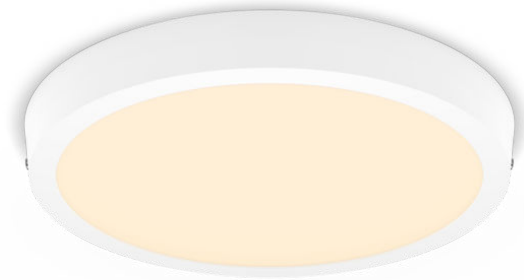

PHILIPS

Magneos Deckenleuchte,
20 W, 286 mm

Deckenleuchten

2700 K

Weiß

8719514328754

Komfortables LED- Licht, das den Augen gut tut

Philips LED Slim Downlight bietet einen natürlichen Lichteffekt für allgemeine Beleuchtungsanwendungen. Es ist ein schlankes Meisterwerk für niedrige Decken und schafft überall zu Hause ein elegantes Ambiente. Angenehmes Licht, das die Augen schont.

Einfach in der Handhabung

- Ideal für Zimmer mit niedrigen Decken, ermöglicht eine unauffällige und subtile Befestigung.
- Einfache Installation

Hochwertige Qualität

- EyeComfort - Licht, das die Augen schont

Material und Oberfläche

- Material aus hochwertigem Metall

Lebensdauer

- Lange Nutzlebensdauer von bis zu 25.000 Stunden

Besonderheiten

Geeignet für niedrige Decken **Schlankes Design** **Einfache Installation**

Daten

Lampeneigenschaften

- Verwendungszweck: Innenbeleuchtung

Design und Materialausführung

- Farbe: Weiß
- Material: Metall, Kunststoff

Nutzlebensdauer

- Anzahl der Schaltzyklen: 12'500

Umweltschutz