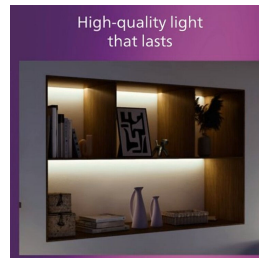

PHILIPS

Magneos Deckenleuchte,
20 W, 286 mm

Deckenleuchten

2700 K

Weiß

8719514328754

Komfortables LED- Licht, das den Augen gut tut

Philips LED Slim Downlight bietet einen natürlichen Lichteffekt für allgemeine Beleuchtungsanwendungen. Es ist ein schlankes Meisterwerk für niedrige Decken und schafft überall zu Hause ein elegantes Ambiente. Angenehmes Licht, das die Augen schont.

Material und Oberfläche

- Material aus hochwertigem Metall

Lebensdauer

- Lange Nutzlebensdauer von bis zu 25.000 Stunden

Besonderheiten

Geeignet für niedrige Decken Schlankes Design Einfache Installation

Keinen Stress mit der Installation: Befestige oder hänge die Leuchte einfach an die Wand oder Decke und stecke den Stecker ein und schon ist die Leuchte betriebsbereit.

Material aus hochwertigem Metall

Langlebiges und attraktives Material aus Metall für eine robuste Oberfläche.

Lange Nutzlebensdauer von bis zu 25.000 Stunden

Philips LED-Technologie verlängert die Nutzlebensdauer der Produkte auf bis zu 25.000 Stunden