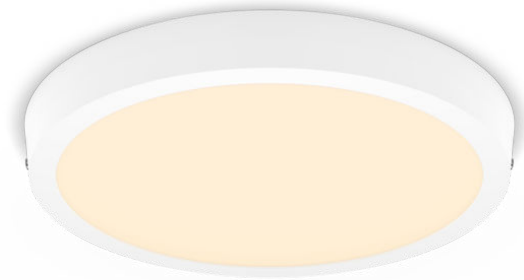

PHILIPS

Magneos Deckenleuchte,
20 W, 286 mm

Deckenleuchten

2700 K

Weiß

8719514328754

Komfortables LED- Licht, das den Augen gut tut

Philips LED Slim Downlight bietet einen natürlichen Lichteffekt für allgemeine Beleuchtungsanwendungen. Es ist ein schlankes Meisterwerk für niedrige Decken und schafft überall zu Hause ein elegantes Ambiente. Angenehmes Licht, das die Augen schont.

Einfach in der Handhabung

- Ideal für Zimmer mit niedrigen Decken, ermöglicht eine unauffällige und subtile Befestigung.
- Einfache Installation

Hochwertige Qualität

- EyeComfort - Licht, das die Augen schont

Material und Oberfläche

- Material aus hochwertigem Metall

Lebensdauer

- Lange Nutzlebensdauer von bis zu 25.000 Stunden

Besonderheiten

Geeignet für niedrige Decken Schlankes Design Einfache Installation

Keinen Stress mit der Installation: Befestige oder hänge die Leuchte einfach an die Wand oder Decke und stecke den Stecker ein und schon ist die Leuchte betriebsbereit.

Daten

Lampeneigenschaften

- Verwendungszweck: Innenbeleuchtung

Design und Materialausführung

- Farbe: Weiß
- Material: Metall, Kunststoff

Nutzlebensdauer

- Anzahl der Schaltzyklen: 12'500

Umweltschutz