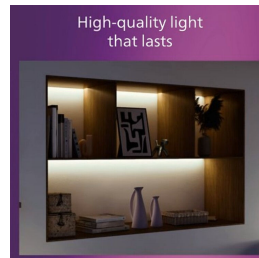

PHILIPS

Magneos Deckenleuchte,
quadratisch, 12 W

Deckenleuchten

2700 K

Schwarz

8719514328730

Komfortables LED- Licht, das den Augen gut tut

Philips LED Slim Downlight bietet einen natürlichen Lichteffect für allgemeine Beleuchtungsanwendungen. Es ist ein schlankes Meisterwerk für niedrige Decken und schafft überall zu Hause ein elegantes Ambiente. Angenehmes Licht, das die Augen schont.

Material und Oberfläche

- Material aus hochwertigem Metall

Lebensdauer

- Lange Nutzlebensdauer von bis zu 25.000 Stunden

Besonderheiten

Geeignet für niedrige Decken Schlankes Design Einfache Installation

Keinen Stress mit der Installation: Befestige oder hänge die Leuchte einfach an die Wand oder Decke und stecke den Stecker ein und schon ist die Leuchte betriebsbereit.

Material aus hochwertigem Metall

Langlebiges und attraktives Material aus Metall für eine robuste Oberfläche.

Lange Nutzlebensdauer von bis zu 25.000 Stunden

Philips LED-Technologie verlängert die Nutzlebensdauer der Produkte auf bis zu 25.000 Stunden