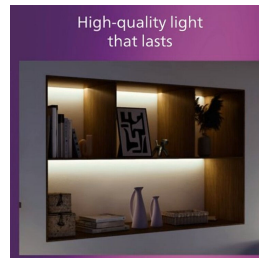

PHILIPS

Magneos Deckenleuchte,
12 W, 210 mm

Deckenleuchten

2700 K

Schwarz

8719514328693

Komfortables LED- Licht, das den Augen gut tut

Philips LED Slim Downlight bietet einen natürlichen Lichteffect für allgemeine Beleuchtungsanwendungen. Es ist ein schlankes Meisterwerk für niedrige Decken und schafft überall zu Hause ein elegantes Ambiente. Angenehmes Licht, das die Augen schont.

Material und Oberfläche

- Material aus hochwertigem Metall

Lebensdauer

- Lange Nutzlebensdauer von bis zu 25.000 Stunden

Besonderheiten

Geeignet für niedrige Decken Schlankes Design Einfache Installation

Keinen Stress mit der Installation: Befestige oder hänge die Leuchte einfach an die Wand oder Decke und stecke den Stecker ein und schon ist die Leuchte betriebsbereit.

Material aus hochwertigem Metall

Langlebiges und attraktives Material aus Metall für eine robuste Oberfläche.

Lange Nutzlebensdauer von bis zu 25.000 Stunden

Philips LED-Technologie verlängert die Nutzlebensdauer der Produkte auf bis zu 25.000 Stunden