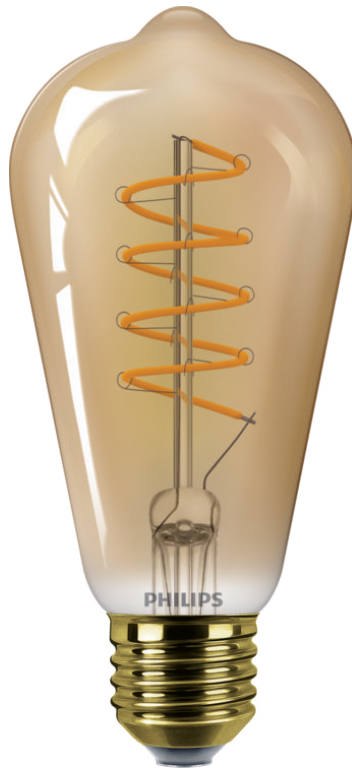

PHILIPS

Filament-Lampe
Bernstein 25W ST64 E27

LED

1800K

250 lm

15000 Std.

Dimmfunktion

8719514315457

Hochmoderne LED für zu Hause

Diese Philips LED-Lampe bietet ein schönes, warmweißes Licht, eine außergewöhnlich lange Nutzlebensdauer und unmittelbare, deutliche Energieeinsparungen. Mit ihrer flammenfarbigen Farbtemperatur ist sie perfekt dazu geeignet, eine gemütliche Atmosphäre zu schaffen.

Sieht immer gut aus, ob ein- oder ausgeschaltet

„Diese wunderschöne Lampe mit sichtbarem Glühfaden verleiht jedem Raum Stil und Nostalgie. Sie sieht immer gut aus, ob ein- oder ausgeschaltet.“

Daten

Lampeneigenschaften

- Verwendungszweck: Innenbeleuchtung
- Lampenform: Nicht gerichtete Lampe
- Sockel: E27
- dimmbar: Ja
- Kolbenausführung: Bernsteinfarben
- Kolbenmaterial: Glas

Lampenabmessungen

- Höhe: 14.3 cm
- Breite: 6.5 cm