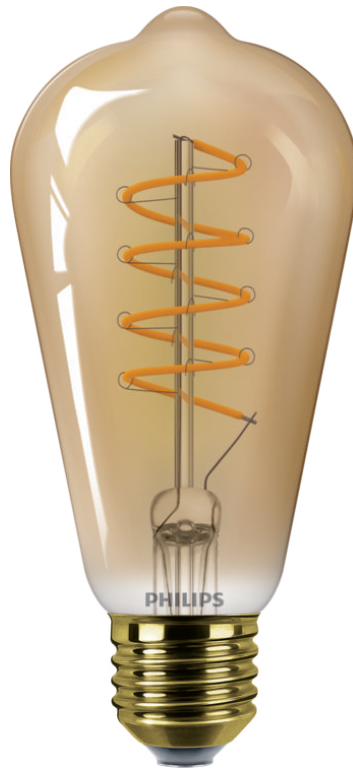

PHILIPS

Filament-Lampe
Bernstein 25W ST64 E27

LED

1800K

250 lm

15000 Std.

Dimmfunktion

8719514315457

Hochmoderne LED für zu Hause

Diese Philips LED-Lampe bietet ein schönes, warmweißes Licht, eine außergewöhnlich lange Nutzlebensdauer und unmittelbare, deutliche Energieeinsparungen. Mit ihrer flammenfarbigen Farbtemperatur ist sie perfekt dazu geeignet, eine gemütliche Atmosphäre zu schaffen.

Besonders warmweißes, dimmbares Licht

- Dimmbares, besonders warmweißes Licht

Diese Lampen können sich sehen lassen, sie sind ein- und ausgeschaltet attraktiv

- Sieht immer gut aus, ob ein- oder ausgeschaltet

- Verwendungszweck: Innenbeleuchtung
- Lampenform: Nicht gerichtete Lampe
- Sockel: E27
- dimmbar: Ja
- Kolbenausführung: Bernsteinfarben
- Kolbenmaterial: Glas

Lampenabmessungen

- Höhe: 14.3 cm
- Breite: 6.5 cm