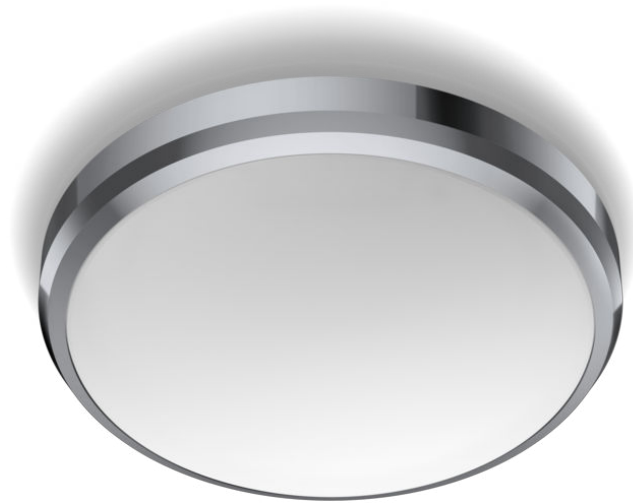

PHILIPS

Doris
Deckenleuchte, 6 W

Deckenleuchten

2700 K

Chrom

Wasserbeständig

8718699777197

Komfortable LED- Beleuchtung, die Ihre Augen schont

Philips LED-Leuchten erzeugen ein augenfreundliches Licht.

Einfach in der Handhabung

- Einfache Installation

Sicherheit

- Beständigkeit gegen Feuchtigkeit

Hochwertige Qualität

- EyeComfort - Licht, das die Augen schont
- Einfache Reinigung

Lebensdauer

- Lange Lebensdauer von bis zu 15.000 Stunden

Besonderheiten

Einfache Installation

Keinen Stress mit der Installation: Befestige oder hänge die Leuchte einfach an die Wand oder Decke und stecke den Stecker ein und schon ist die Leuchte betriebsbereit.

- Nutzl Lebensdauer von bis zu: 15'000 Stunde(n)
- Durchmesser: 220 mm
- Gesamte Lichtleistung der Leuchte: 600
- Lichtfarbe: 2700
- Netzstrom: AC 220-240
- Leuchte dimmbar: Nein
- LED: Ja
- Wattleistung des im Lieferumfang enthaltenen Leuchtmittels: 6