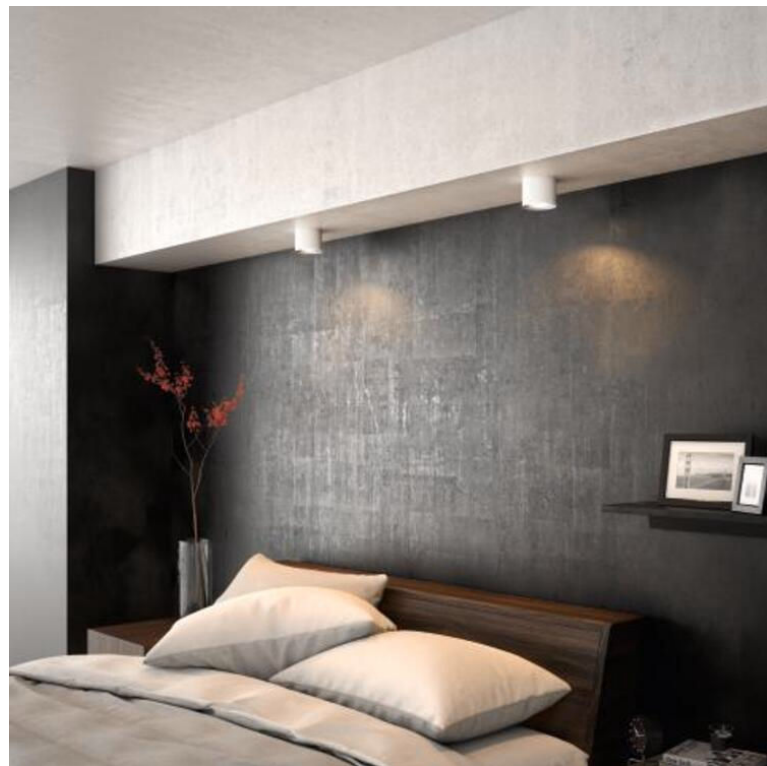

# PHILIPS

Phase Decken-/  
Wandspot

Decken-/Wandspots

2700 K

Weiß

Dimmbar

Qualitativ hochwertiges  
Material

53300/31/16