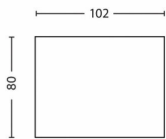

# PHILIPS

Phase Decken-/  
Wandspot

Decken-/Wandspots

2700 K

Weiß

Dimmbar

Qualitativ hochwertiges  
Material

53300/31/16