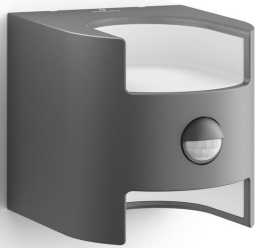

# PHILIPS

Grass Wandleuchte,  
4,25W

myGarden

2700 K

Anthrazit

Wasserbeständig

17322/93/16

## Immer beleuchtet, wenn Sie nach Hause kommen

Diese Philips Grass LED-Wandleuchte für den Außenbereich in Anthrazit besteht aus widerstandsfähigem Aluminium-Druckguss und verfügt über einen Bewegungssensor. Das würfelförmig ausgeschnittene Design beleuchtet mit zwei warmweißen Lichtstrahlen Ihre gesamte Wand.