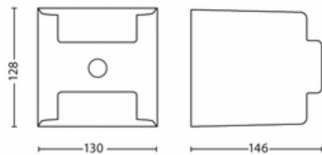

PHILIPS

Grass Wandleuchte,
4,25W

myGarden

2700 K

Anthrazit

Wasserbeständig

17322/93/16

Immer beleuchtet, wenn Sie nach Hause kommen

Diese Philips Grass LED-Wandleuchte für den Außenbereich in Anthrazit besteht aus widerstandsfähigem Aluminium-Druckguss und verfügt über einen Bewegungssensor. Das würfelförmig ausgeschnittene Design beleuchtet mit zwei warmweißen Lichtstrahlen Ihre gesamte Wand.

Nachhaltige Lichtlösungen

- Energiesparend
- Hochwertige LED-Beleuchtung
- Lange Lebensdauer von bis zu 25 Jahren
- Warmweißes Licht
- Philips bietet 5 Jahre Garantie auf LED-Modul und Treiber

Entworfen für Ihren Garten

- Integrierter Bewegungssensor für mehr Komfort und Sicherheit
- IP44 – wetterfest