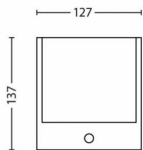

PHILIPS

Macaw
Wandleuchte, 3,5W

myGarden

2700 K

Schwarz

Wasserbeständig

17317/30/16