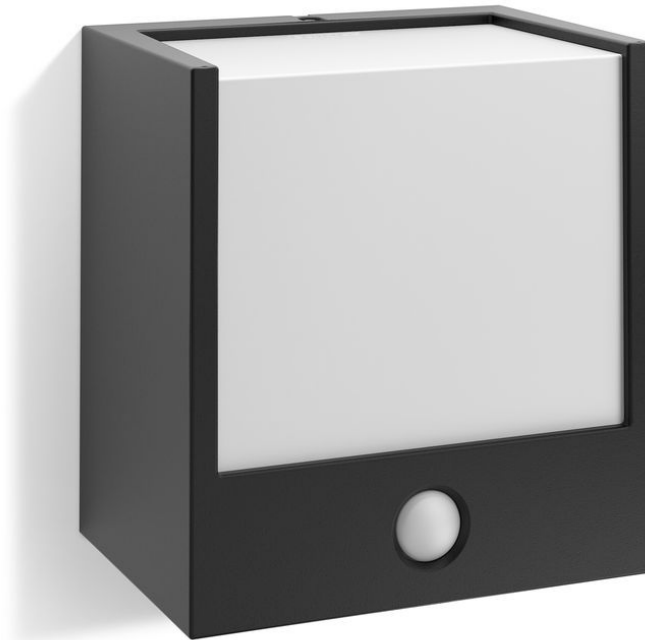

PHILIPS

Macaw
Wandleuchte, 3,5W

myGarden

2700 K

Schwarz

Wasserbeständig

17317/30/16

Genießen Sie Ihren wunderschönen Garten mit Licht

Die Philips myGarden Macaw-Wandleuchte lässt mit ihrer perfekten Würfelform und dem gebürsteten Edelstahl-Look Ihre Gartenmauer in modernem Glanz erstrahlen. Dank des Bewegungssensors und des hochwertigen Lichts aus dem großen Fenster wird ein großzügiges Licht dorthin gerichtet, wo Sie es benötigen.

Hochwertige LED-Beleuchtung

Bei der LED-Technologie, die in diese Philips Leuchte integriert ist, handelt es sich um eine einzigartige, von Philips entwickelte Lösung. Während das Licht sofort eingeschaltet ist, sorgt die Technologie für eine optimale Lichtleistung und bringt leuchtende Farben in Ihr Zuhause.

Sonstiges

- Speziell geeignet für: Garten und Terrasse
- Stil: Zeitgenössisch
- Typ: Wandleuchten
- EyeComfort: Nein
- Zusätzliche Funktionen: wasserbeständig

Produktabmessungen und -gewicht

- Nettogewicht: 0.311 kg
- Höhe: 13.7 cm
- Länge: 12.7 cm
- Breite: 9.1 cm