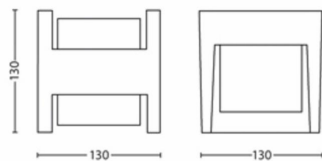

Nachhaltige Lichtlösungen

- Energiesparend
- Hochwertige LED-Beleuchtung
- Lange Lebensdauer von bis zu 25 Jahren
- Warmweißes Licht
- Philips bietet 5 Jahre Garantie auf LED-Modul und Treiber

Entworfen für Ihren Garten

- IP44 – wetterfest