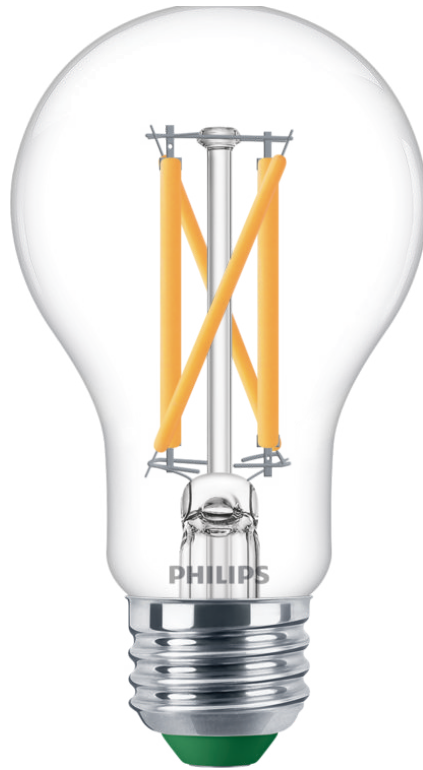

PHILIPS

Ampoule transparente à
filament A19 E26 de 60 W

Ultra efficace

5 000 K

810 lm

50000 h

Gradation

046677583835

Éclairage à DEL offrant une lumière éclatante de qualité

L'ampoule à DEL Philips offre une solution d'éclairage général pour les activités quotidiennes à l'intérieur. Vous économiserez immédiatement sur les coûts énergétiques et réduirez la fréquence de remplacement des ampoules, sans compromettre la qualité de votre éclairage.

Ampoule longue durée, jusqu'à 50 ans

Grâce à cette ampoule d'une durée de vie maximale de 50 000 heures, vous pouvez éviter les remplacements fréquents et profiter d'une solution d'éclairage idéale pendant plus de 50 ans.

Dimensions de l'ampoule

- Hauteur: 11 cm
- Largeur: 6 cm

Conception et finition

- Matériau: Verre

Durabilité

- Nombre de cycles de commutation: 100 000
- Durée de vie nominale: 50 000 h

Environnement

- Disposal of the product: En fin de vie (économique), disposez du produit conformément aux règlements locaux et ne le jetez pas avec les déchets ménagers ordinaires. L'élimination correcte de votre produit aidera à prévenir les conséquences négatives potentielles pour l'environnement et la santé humaine.