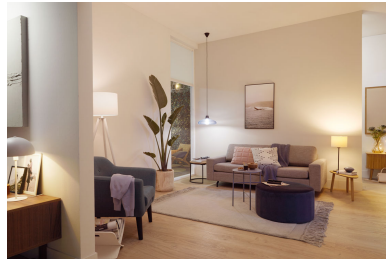

Automatisez votre éclairage à l'aide de routines de routines

Créez un programme automatique quotidien ou hebdomadaire pour que les lumières s'allument avant votre retour ou s'éteignent quand vous n'en avez pas besoin.