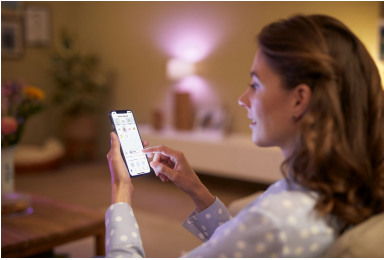

Facile à installer

- Facile à brancher et à utiliser

Commande intelligente

- Contrôlez vos luminaires depuis n'importe où avec votre téléphone intelligent.
- Gardez les mains libres avec la commande vocale

Fonctions intelligentes

- Automatisez votre éclairage à l'aide de routines
- Fonctions bien-être prédéfinies

Modes d'éclairage

- Des millions de couleurs et des modes d'éclairage dynamiques
- Blanc réglable de froid au chaud, et modes prédéfinis
- Personnalisez des scènes avec des modes d'éclairage dynamiques préconfigurés.

Caractéristiques

Facile à brancher et à utiliser

Pas besoin d'intermédiaire, WiZ communique directement avec votre routeur Wi-Fi. Branchez simplement votre nouvelle lampe, téléchargez l'appli WiZ, et le tour est joué!

Contrôle à distance

Où que vous soyez, vous pouvez contrôler vos lampes WiZ en utilisant votre téléphone intelligent. Vous avez oublié d'éteindre la lumière en partant? Pas de souci. L'appli WiZ existe pour iOS et Android.