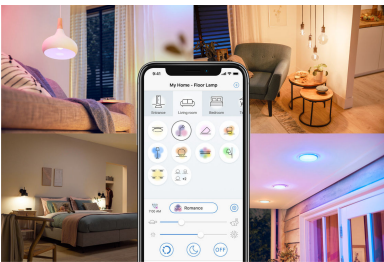

Facile à installer

- Facile à brancher et à utiliser

Commande intelligente

- Contrôlez vos luminaires depuis n'importe où avec votre téléphone intelligent.

Fonctions intelligentes

- Automatisez votre éclairage à l'aide de routines
- Fonctions bien-être prédéfinies
- Suivi de la consommation d'énergie

046677575465

Modes d'éclairage

- Des millions de couleurs et des modes d'éclairage dynamiques
- Blanc réglable de froid au chaud, et modes prédéfinis

Caractéristiques

Facile à brancher et à utiliser

Pas besoin d'intermédiaire, WiZ communique directement avec votre routeur Wi-Fi. Branchez simplement votre nouvelle lampe, téléchargez l'appli WiZ, et le tour est joué!

Contrôle à distance

Où que vous soyez, vous pouvez contrôler vos lampes WiZ en utilisant votre téléphone intelligent. Vous avez oublié d'éteindre la lumière en partant? Pas de souci. L'appli WiZ existe pour iOS et Android.

Fonctions bien-être prédéfinies

Avec les fonctions bien-être prédéfinies proposées dans l'appli WiZ, programmez le scénario d'éclairage le mieux adapté à votre rythme circadien. WiZ stimule votre énergie et vous aide à vous concentrer avec un éclairage de type lumière du jour, puis passe progressivement à un blanc chaud lorsqu'il est temps de vous détendre et de vous endormir.