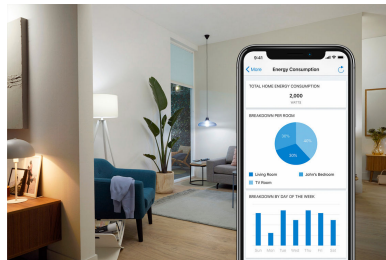

## Contrôle à distance

Où que vous soyez, vous pouvez contrôler vos lampes WiZ en utilisant votre téléphone intelligent. Vous avez oublié d'éteindre la lumière en partant? Pas de souci. L'appli WiZ existe pour iOS et Android.

## Automatisez votre éclairage à l'aide de routines

Créez un programme automatique quotidien ou hebdomadaire pour que les lumières s'allument avant votre retour ou s'éteignent quand vous n'en avez pas besoin.

## Fonctions bien-être prédéfinies

Avec les fonctions bien-être prédéfinies proposées dans l'appli WiZ, programmez le scénario d'éclairage le mieux adapté à votre rythme circadien. WiZ stimule votre énergie et vous aide à vous concentrer avec un éclairage de type lumière du jour, puis passe progressivement à un blanc chaud lorsqu'il est temps de vous détendre et de vous endormir.

## Suivi de la consommation d'énergie

L'appli WiZ enregistre la consommation de vos lampes. Pour mieux maîtriser votre consommation d'énergie, vérifiez le rapport quotidien ou hebdomadaire et programmez l'éclairage en conséquence.