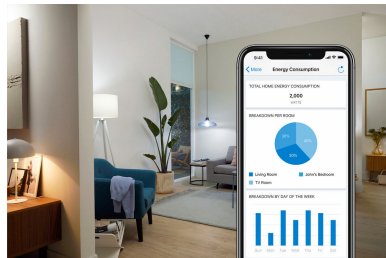

## Contrôle à distance

Où que vous soyez, vous pouvez contrôler vos lampes WiZ en utilisant votre téléphone intelligent. Vous avez oublié d'éteindre la lumière en partant? Pas de souci. L'appli WiZ existe pour iOS et Android.

## Automatisez votre éclairage à l'aide de routines

Créez un programme automatique quotidien ou hebdomadaire pour que les lumières s'allument avant votre retour ou s'éteignent quand vous n'en avez pas besoin.

## Fonctions bien-être prédéfinies

Avec les fonctions bien-être prédéfinies proposées dans l'appli WiZ, programmez le scénario d'éclairage le mieux adapté à votre rythme circadien. WiZ stimule votre énergie et vous aide à vous concentrer avec un éclairage de type lumière du jour, puis passe progressivement à un blanc chaud lorsqu'il est temps de vous détendre et de vous endormir.

## Suivi de la consommation d'énergie

L'appli WiZ enregistre la consommation de vos lampes. Pour mieux maîtriser votre consommation d'énergie, vérifiez le rapport quotidien ou hebdomadaire et programmez l'éclairage en conséquence.