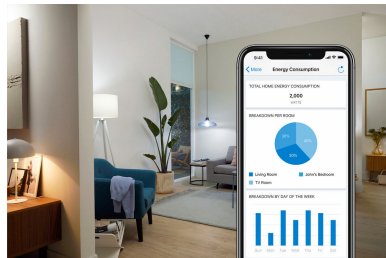

Contrôle à distance

Où que vous soyez, vous pouvez contrôler vos lampes WiZ en utilisant votre téléphone intelligent. Vous avez oublié d'éteindre la lumière en partant? Pas de souci. L'appli WiZ existe pour iOS et Android.

Automatisez votre éclairage à l'aide de routines

Créez un programme automatique quotidien ou hebdomadaire pour que les lumières s'allument avant votre retour ou s'éteignent quand vous n'en avez pas besoin.

Fonctions bien-être prédéfinies

Avec les fonctions bien-être prédéfinies proposées dans l'appli WiZ, programmez le scénario d'éclairage le mieux adapté à votre rythme circadien. WiZ stimule votre énergie et vous aide à vous concentrer avec un éclairage de type lumière du jour, puis passe progressivement à un blanc chaud lorsqu'il est temps de vous détendre et de vous endormir.

Suivi de la consommation d'énergie

L'appli WiZ enregistre la consommation de vos lampes. Pour mieux maîtriser votre consommation d'énergie, vérifiez le rapport quotidien ou hebdomadaire et programmez l'éclairage en conséquence.