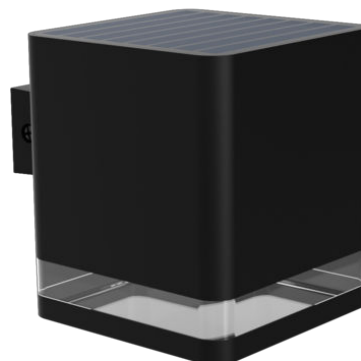

# PHILIPS

Стенно осветление  
Virona 1,8 W

Външно соларно  
осветление

2700 K

Черно

Осветление за открито;  
соларно; водоустойчиво

8720169386815