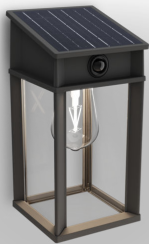

PHILIPS

Стенно осветление
Geri EU,

Изключително ефективна
соларна система

4000K

Черно

Dusk to Dawn; сензор; соларен;
водоустойчив

8720169361843

С наистина дълъг полезен живот и подменящи се лампа и батерии