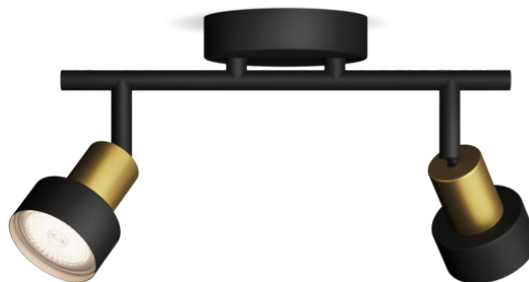

PHILIPS

Спот лампа за таван/
стена Conduit 2x

Лампи тип „Спот“ за таван
или стена

Без лампа

Черно и месинг

ClickFix

8720169299894

Висококачествено осветление, предназначено за всякакви светлинни ефекти

Внесете практично насочващо осветление от Philips във вашия дом. Изберете своята светодиодната лампа Philips GU10, която да пасва на вашия стил за насочено осветление и да си осигурите висококачествено осветление с дълъг полезен живот.

Лесна употреба

- Регулируема глава на насочваща лампа
- Без включена лампа към осветителното тяло

Лесно инсталиране

- ClickFix лесен монтаж

Лесно използване

- Перфектно за поставяне на стена или таван, осветителното тяло ви дава свободата да персонализирате обстановката в съответствие с интериора си.

ClickFix лесен монтаж

Монтирайте вашето осветително тяло тип „Спот“ лесно и без чужда помощ. Благодарение на ClickFix не са необходими още две ръце. Просто монтирайте скобата на тавана, свържете кабелите, след това щракнете и фиксирайте с едно движение.