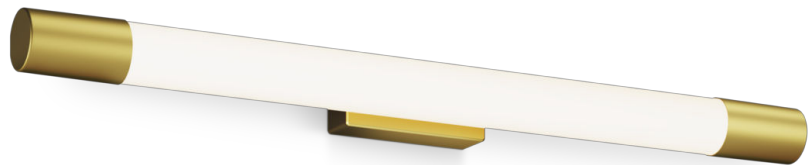

PHILIPS

Аплик за стена
Rover

Стенно осветление

2700 K

Месинг

ClickFix; водоустойчивост

8720169299399

Стилно светодиодно осветление за огледало за ярко осветяване на вашата баня

Philips предлага осветителни тела със светеща основа за всички нужди от осветление за баня. Нашите осветителни тела със светеща основа са проектирани да работят във влажни условия и имат защита срещу пръски вода. Светодиодно осветление, което е с мека топла бяла светлина и не дразни очите ви. Монтирайте в четири лесни стъпки с патентованата система за инсталиране ClickFix на Philips. Изработено е от здрави материали, избрани за издръжливост и приятна визия.

Лесно инсталиране

- ClickFix лесен монтаж

Съчетайте своя интериорен стил

- перфектно съчетан с други осветителни тела за баня Philips

Подходящите светлинни решения

- Дълъг живот – до 25 000 часа

Комфорт в банята с висококачествена светлина