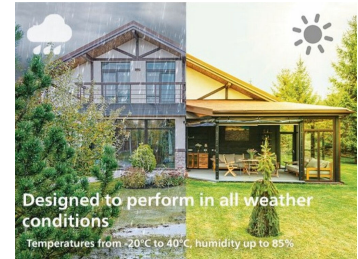

IP44 – Защита от атмосферни въздействия

Тази лампа за отворени пространства Philips е специално създадена за влажна външна среда и е стриктно тествана, за да гарантира водоустойчивост. Нейният рейтинг IP44 означава, че е сертифицирана да предлага защита срещу проникване на прах и пръски вода – идеална за обща употреба на открито.