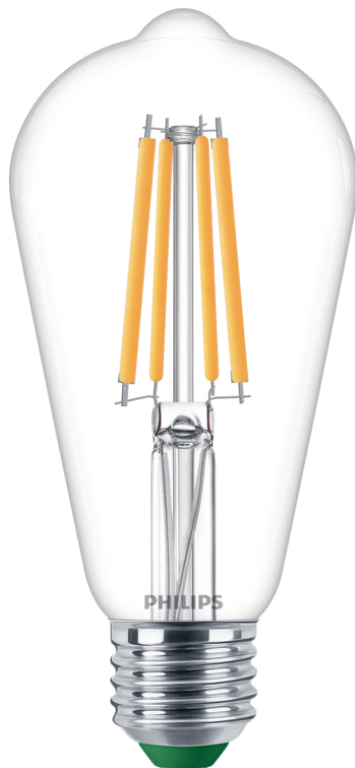

# PHILIPS

Прозрачна крушка с  
нажежаема жичка 60 W  
ST64 E27

Изключителна  
ефективност

2700 K

840 lm

50000h

8720169202689

## Размери на лампата

- Височина: 14 cm
- Ширина: 6,4 cm