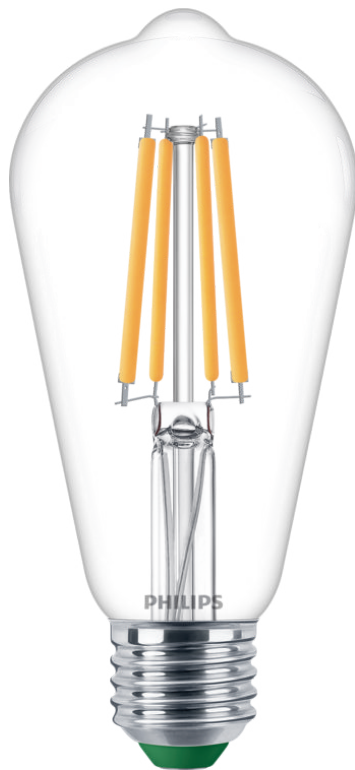

PHILIPS

Прозрачна крушка с
нажежаема жичка 60 W
ST64 E27

Изключителна
ефективност

2700 K

840 lm

50000h

8720169202689

Ярко осветление с отлично качество на светлината

Спецификации

Характеристики на лампата

- Предназначена употреба: На закрито
- Форма на лампата: Лампа с ненасочваща светлина
- Контакт: E27
- Подходящи за димиране: Не
- Покритие: Прозрачна
- Bulb Material: Glass