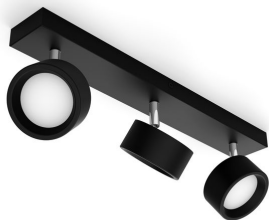

PHILIPS

Спот лампа за таван/
стена Bracia 3x

Лампи тип „Спот“ за таван
или стена

2700 К

Черно

ClickFix

8720169174863

Стилно насочено светодиодно осветление за осветяване на всяко помещение в дома ви

Гамата насочено светодиодно осветление Bracia е предназначена да освети дома ви с мека бяла светлина. Неподвластният на времето дизайн и качеството на Philips предлагат перфектно решение, на което ще се наслаждавате в продължение на много години. Регулируемата част и широкият ъгъл на насочване осигуряват силно осветление във всяко помещение – независимо дали става дума за хол, или коридор. Насоченото осветление Bracia е идеално и за осветяване на работни повърхности в кухнята или всяка зона, където имате нужда от много и ярка светлина.