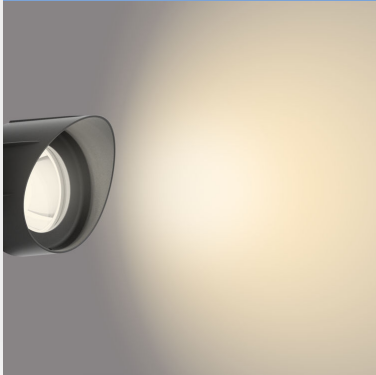

PHILIPS

Наземни спот
лампи/шипове 6 W

Външни осветителни тела

2700 K

Черно

Ниско напрежение;
водоустойчиво

8719514477216

Градинско осветление, което можете просто да включите, свържете и да се наслаждавате

Лесни за инсталиране с Twist & Lock конектори

Супер лесно инсталиране и свързване с Twist & Lock конекторите на продуктите. Просто включете светлините и се наслаждавайте!

Допълнителна безопасност с ниско напрежение от 12 V