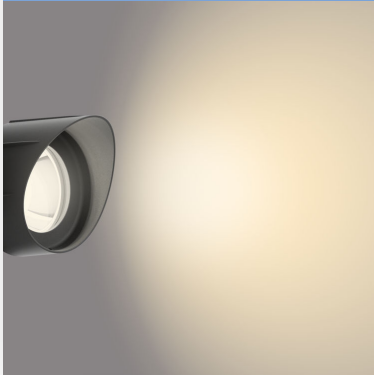

PHILIPS

Наземни спот
лампи/шипове 6 W

Външни осветителни тела

2700 K

Черно

Ниско напрежение;
водоустойчиво

8719514477094

Градинско осветление, което можете просто да включите, свържете и да се наслаждавате

Лесни за инсталиране с Twist & Lock конектори

Супер лесно инсталиране и свързване с Twist & Lock конекторите на продуктите. Просто включете светлините и се наслаждавайте!

Допълнителна безопасност с ниско напрежение от 12 V

Висококачествен алуминий и истинско стъкло

Това осветително тяло Philips е създадено специално за използване на открито. Устойчиво и проектирано за дълъг живот, то ще осветява градината ви нощ след нощ. Изработено е от висококачествен лят алуминий и истинско стъкло.