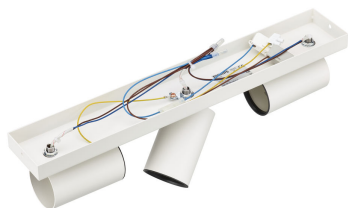

PHILIPS

Спот лампа за таван/
стена Kosipo 3x

Лампи тип „Спот“ за таван
или стена

Без лампа

Бяло

ClickFix

8719514435254

Изживейте момента с радост

Специални характеристики

- Регулируемо спот тяло

Удовлетворете чувството си за стил

- Стилно бяло

Създадено за вашия хол и спалня

- Висококачествени материали

Осветление за вашето удобство и спокойствие

- ClickFix лесен монтаж

Акценти

Съвременна привлекателност Регулируемо спот тяло

Насочете светлината точно в посоката, която желаете, просто като регулирате, завъртите или наклоните спот тялото на лампата.

Стилно бяло

Семпло, нежно и винаги стилно, бялото е възхитителен, винаги актуален цвят, който внася чистота във всеки интериор.

ClickFix лесен монтаж

Монтирайте осветлението си за вграждане лесно и без чужда помощ. Благодарение на ClickFix не са необходими още две ръце. Просто монтирайте скобата на тавана, свържете кабелите, след това щракнете и фиксирайте с едно движение.