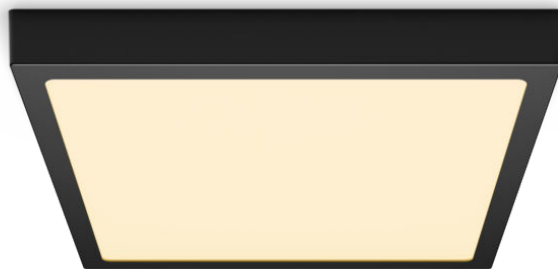

# PHILIPS

Квадратно осветление  
за таван Magneos 20 W

Осветление за таван

2700 K

Черно

8719514328822

## Комфортна светодиодна лампа, приятна за очите ВИ

Philips LED Slim Downlight осигурява естествен светлинен ефект, предназначен за общо осветление. Това е тънък шедьовър за тавани с ниска височина, създаващ елегантна атмосфера навсякъде у дома. Комфортна светлина, която не натоварва очите ви.

### Лесно използване

- Идеална за стаи с ниски тавани, като представлява едно ненатрапчиво и дискретно осветително тяло.
- Лесно инсталиране