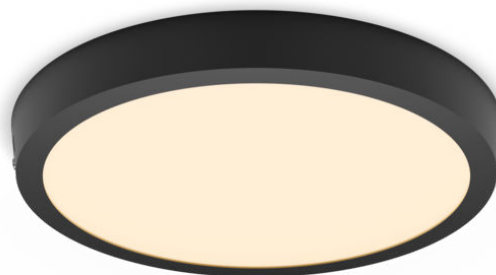

PHILIPS

Осветление за таван
Magneos 20 W 286 mm

Осветление за таван

2700 K

Черно

8719514328778

Комфортна светодиодна лампа, приятна за очите ВИ

Philips LED Slim Downlight осигурява естествен светлинен ефект, предназначен за общо осветление. Това е тънък шедьовър за тавани с ниска височина, създаващ елегантна атмосфера навсякъде у дома. Комфортна светлина, която не натоварва очите ви.

Лесно използване

- Идеална за стаи с ниски тавани, като представлява едно ненадрапчиво и дискретно осветително тяло.
- Лесно инсталиране

Първокласно качество

- EyeComfort – светлина, която не натоварва очите

Материали и покритие

- Висококачествени материали от метал

Издръжливост

- Дълъг експлоатационен срок до 25 000 часа

Акценти

Подходяща за ниски тавани Тънък дизайн

Лесно инсталиране

Край на проблемите в инсталацията. Просто закрепете или окачете на стената или на тавана и включете в контакт, сега това осветително тяло е готово да бъде включено.

Спецификации

Характеристики на лампата

- Предназначена употреба: На закрито

Дизайн и покритие

- Цвят: Черно
- Материал: Метал, Пластмаса

Издръжливост

- Брой цикли на включване и изключване: 12 500

Параметри на околната среда