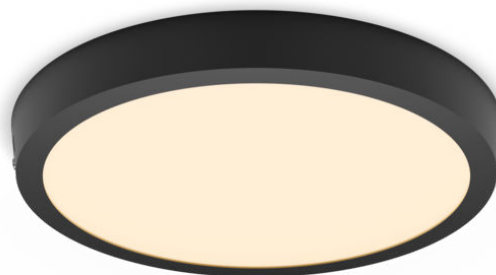

PHILIPS

Осветление за таван
Magneos 20 W 286 mm

Осветление за таван

2700 K

Черно

8719514328778

Комфортна светодиодна лампа, приятна за очите ВИ

Philips LED Slim Downlight осигурява естествен светлинен ефект, предназначен за общо осветление. Това е тънък шедьовър за тавани с ниска височина, създаващ елегантна атмосфера навсякъде у дома. Комфортна светлина, която не натоварва очите ви.

Лесно използване

- Идеална за стаи с ниски тавани, като представлява едно ненатрапчиво и дискретно осветително тяло.
- Лесно инсталиране

Първокласно качество

- EyeComfort – светлина, която не натоварва очите

Материали и покритие

- Висококачествени материали от метал

Издръжливост

- Дълъг експлоатационен срок до 25 000 часа

Акценти

Подходяща за ниски тавани Тънък дизайн

Лесно инсталиране

Край на проблемите в инсталацията. Просто закрепете или окачете на стената или на тавана и включете в контакт, сега това осветително тяло е готово да бъде включено.

Спецификации

Характеристики на лампата

- Предназначена употреба: На закрито

Дизайн и покритие

- Цвят: Черно
- Материал: Метал, Пластмаса

Издръжливост

- Брой цикли на включване и изключване: 12 500

Параметри на околната среда