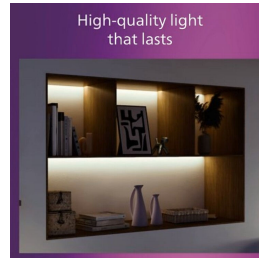

Акценти

Подходяща за ниски тавани Тънък дизайн

Лесно инсталиране

Край на проблемите в инсталацията. Просто закрепете или окачете на стената или на тавана и включете в контакт, сега това осветително тяло е готово да бъде включено.

Eyecomfort

Лошото качество на светлината може да напегне очите. Имайки предвид, че повечето от нас прекарват времето си на закрито, е по-важно от всякога да осветим подходящо дома си. Нашите продукти отговарят на строгите тестови критерии, включително трептене, пулсиране, отблясък, цветоподаване и регулиране на светлинния поток, за да сме сигурни, че съответстват на изискванията на EyeComfort. Светодиодните лампи на Philips не просто осигуряват комфортна светлина, а го правят до края на целия си експлоатационен срок, предоставяйки неизменно качество на светлина, мощност и цветност през повече от десет години. Изберете светлината, която не натоварва очите ви. Те ще ви се отблагодарят.

Висококачествени материали от метал

Устойчив и атрактивен метален материал за здрав завършек.

Дълъг експлоатационен срок до 25 000 часа

Светодиодната технология Philips удължава живота на продукта до 25 000 часа

Спецификации

Характеристики на лампата

- Предназначена употреба: На закрито

Дизайн и покритие

- Цвят: Черно
- Материал: Метал, Пластмаса

Издръжливост

- Брой цикли на включване и изключване: 12 500

Параметри на околната среда

- Disposal of the product: В края на експлоатационния (икономичния) живот изхвърлете продукта в съответствие с местните правила и не изхвърляйте продукта с обикновените битови отпадъци. Правилното изхвърляне на продукта ще допринесе за предотвратяване на евентуалните негативни последствия за околната среда и човешкото здраве.