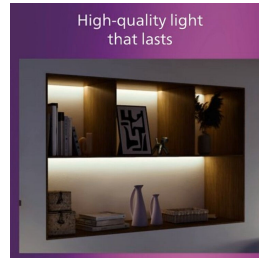

Акценти

Подходяща за ниски тавани Тънък дизайн

Лесно инсталиране

Край на проблемите в инсталацията. Просто закрепете или окачете на стената или на тавана и включете в контакт, сега това осветително тяло е готово да бъде включено.

Eyecomfort

Лошото качество на светлината може да напегне очите. Имайки предвид, че повечето от нас прекарват времето си на закрито, е по-важно от всякога да осветим подходящо дома си. Нашите продукти отговарят на строгите тестови критерии, включително трептене, пулсиране, отблясък, цветоподаване и регулиране на светлинния поток, за да сме сигурни, че съответстват на изискванията на EyeComfort. Светодиодните лампи на Philips не просто осигуряват комфортна светлина, а го правят до края на целия си експлоатационен срок, предоставяйки неизменно качество на светлина, мощност и цветност през повече от десет години. Изберете светлината, която не натоварва очите ви. Те ще ви се отблагодарят.

Висококачествени материали от метал

Устойчив и атрактивен метален материал за здрав завършек.

Дълъг експлоатационен срок до 25 000 часа

Светодиодната технология Philips удължава живота на продукта до 25 000 часа

Спецификации

Характеристики на лампата

- Предназначена употреба: На закрито

Дизайн и покритие

- Цвят: Черно
- Материал: Метал, Пластмаса

Издръжливост

- Брой цикли на включване и изключване: 12 500

Параметри на околната среда

- Disposal of the product: В края на експлоатационния (икономичния) живот изхвърлете продукта в съответствие с местните правила и не изхвърляйте продукта с обикновените битови отпадъци. Правилното изхвърляне на продукта ще допринесе за предотвратяване на евентуалните негативни последици за околната среда и човешкото здраве.