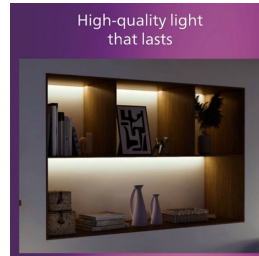

PHILIPS

Осветление за таван
Magneos 12 W 210 mm

Осветление за таван

2700 K

Черно

8719514328693

Комфортна светодиодна лампа, приятна за очите ВИ

Philips LED Slim Downlight осигурява естествен светлинен ефект, предназначен за общо осветление. Това е тънък шедьовър за тавани с ниска височина, създаващ елегантна атмосфера навсякъде у дома. Комфортна светлина, която не натоварва очите ви.

Материали и покритие

- Висококачествени материали от метал

Издръжливост

- Дълъг експлоатационен срок до 25 000 часа

Акценти

Подходяща за ниски тавани Тънък дизайн

Лесно инсталиране

Край на проблемите в инсталацията. Просто закрепете или окачете на стената или на тавана и включете в контакт, сега това осветително тяло е готово да бъде включено.

Висококачествени материали от метал

Устойчив и атрактивен метален материал за здрав завършек.

Дълъг експлоатационен срок до 25 000 часа

Светодиодната технология Philips удължава живота на продукта до 25 000 часа