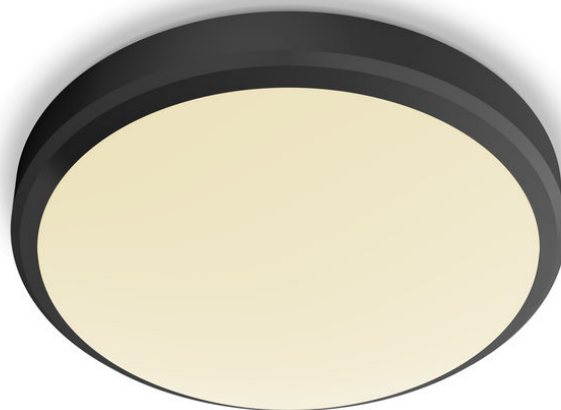

PHILIPS

Таванно осветление
Doris 6 W

Осветление за таван

2700 K

Черно

Водоустойчивост

8719514326583

Комфортна светодиодна лампа, приятна за очите ВИ

Светодиодните осветителни тела Philips осигуряват светлина, предназначена за комфорта на очите ви.

Лесно използване

- Лесно инсталиране

Безопасност

- Влагоустойчивост

Първокласно качество

- EyeComfort – светлина, която не натоварва очите
- Лесно за почистване

Спецификации

Характеристики на лампата

- Предназначена употреба: На закрито

Дизайн и покритие

- Цвят: Черно
- Материал: Метал, Пластмаса

Издръжливост

- Брой цикли на включване и изключване: 15 000

Параметри на околната среда