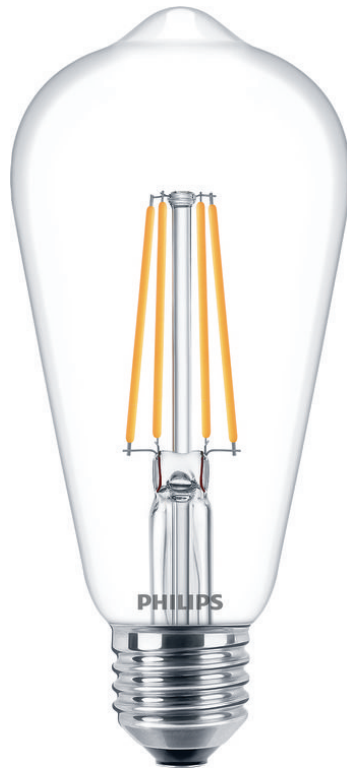

# PHILIPS

Прозрачна крушка с  
нажежаема жичка 60 W  
ST64 E27

LED

2700 K

806lm

15 000 ч.

8718699763053

## Топла бяла светлина, без компромис с качеството на осветлението

Традиционни форми, които познавате и обичате. Те използват около 85% по-малко енергия от традиционните електрически крушки благодарение на най-новата LED енергоспестяваща технология и издържат десет пъти по-дълго.

## Размери на лампата

- Височина: 14 cm
- Ширина: 6,4 cm