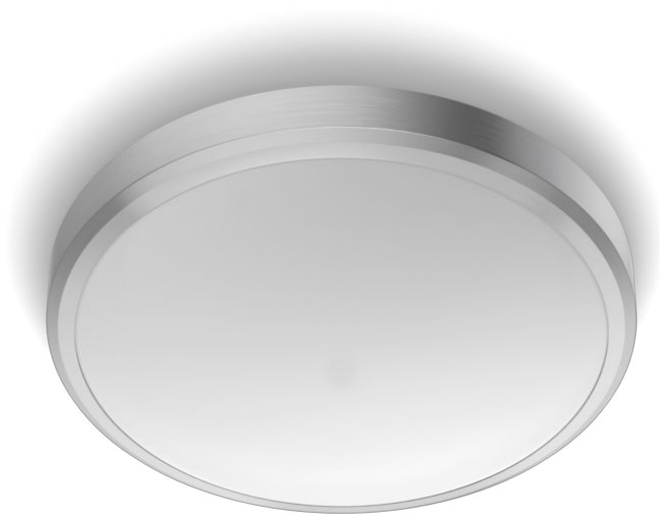

PHILIPS

Осветление за таван
Doris 17 W

Осветление за таван

2700 K

Никел

Водоустойчивост

8718699758929

Комфортна светодиодна лампа, приятна за очите ВИ

Светодиодните осветителни тела Philips осигуряват светлина, създадена за комфорта на очите ви.

Лесно използване

- Лесно инсталиране

Безопасност

- Влагоустойчивост

Първокласно качество

- EyeComfort – светлина, която не натоварва очите
- Лесно за почистване

Спецификации

Характеристики на лампата

- Предназначена употреба: На закрито

Дизайн и покритие

- Цвят: Никел
- Материал: Метал, Пластмаса

Издръжливост

- Брой цикли на включване и изключване: 15 000

Параметри на околната среда

Разни

- Специално предназначено за: Баня, Спалня, Всекидневна, Трапезария, Кухня, Домашен офис, Гараж
- Стил: Съвременен дизайн
- Тип: Осветление за таван
- EyeComfort: Да
- Допълнителни функции: Водоустойчивост